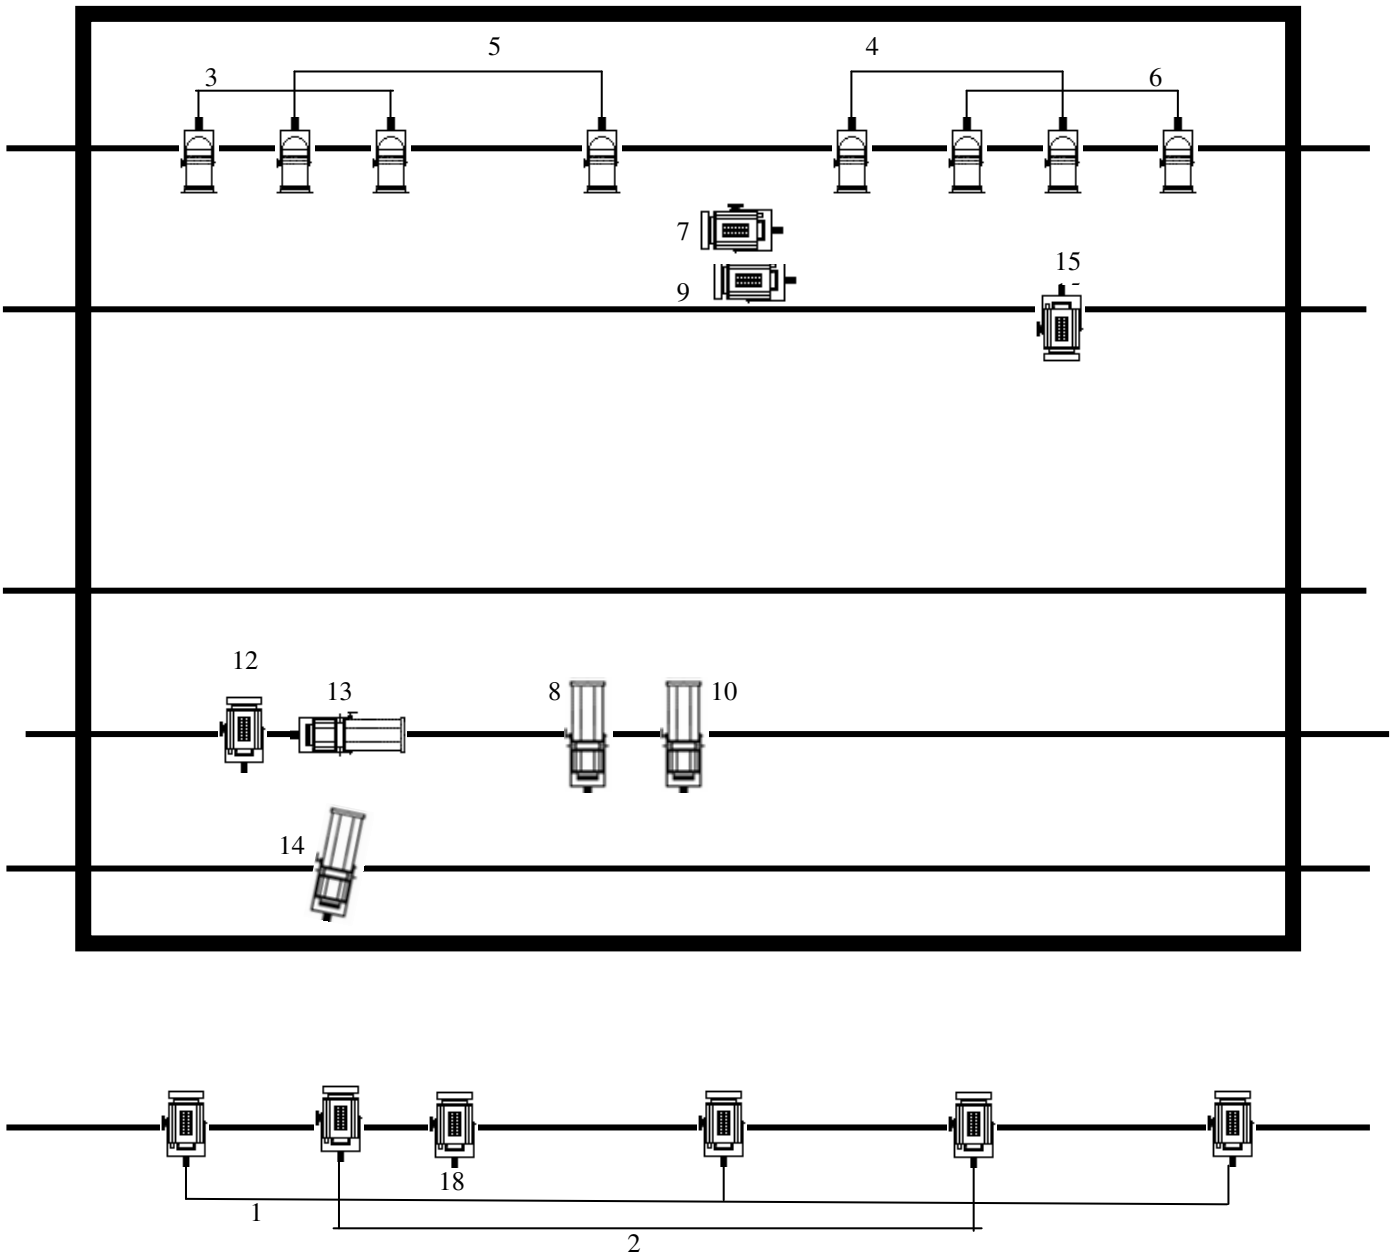

RIDER TECHNIQUE

LUMIERE :

Le jeu d'orgue est fourni.

PLAN DE FEU

Les circuits 7 et 9 au sol sur pied (1.50 m)

Les PAR en CP 62.

Gélatines :

1 : w
2 : 106
3 : 106
4 : 106
5 : 201
6 : 201
7 : 106
8 : 106
9 : 201

10 : 201
11 : pas utilisé
12 : 139
13 : w
14 : 106
15 : W
16 : fourni au sol Jardin
17 : fourni au sol cours
18 : 139

SON :

Système de diffusion professionnel adapté a la salle avec sub.

Une console avec 4 entrées.

Plateau de 6 mètres d'ouverture sur 5 de profondeur. (**mini**) Nous accrocherons des tulle à cour sur les perches.

Pendrillonage à l'italienne.

Merci de prévoir 2 loges avec accès direct au plateau.

Merci de fournir un plan d'accès à la salle et de prévoir une place de parking pour une camionnette.